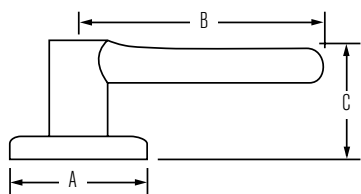

ELEMENTS

par **WEISER**

LADERA™

ELEMENTS

Specifications

Préparation de porte	Perçage transversal 2 1/8 po. Perçage du bord 1 po.
Écartement	Réglable à 2 3/8 po ou 2 3/4 po
Épaisseur de porte	Standard 1 3/8 po – 1 3/4 po, en option 2 1/4 po sur les fonctions 101 et 535 seulement
Cylindre	SmartKey® ou KW traditionnelle à broche et disque
Tête	1 po x 2 1/4 po. Spécifier coin rond, coin carré ou encastrée
Gâches	2 1/4 po standard plein rebord. Spécifier coin rond ou coin carré. Autres options disponibles.
Pêne	Course de 1/2 po.
Sens d'ouverture de la porte	Réversible pour les portes main droite et main gauche. Spécifier le sens d'ouverture uniquement pour les poignées inactives et les serrures d'entrée de portes intérieures.
ANSI/BHMA	A156.2 classe 3 (toutes les fonctions sauf 12).

Dimensions

Conception	A	B	C	C (assortie)
Ladera	2 5/8 po	4 3/16 po	1 7/8 po	2 7/16 po

Modèle	Fonction	Fini				Caisse
		11P	15	26	26D	QTÉ
GLC 101	Passage et penderie	58 \$	58 \$	58 \$	58 \$	20
GLC 331	Chambre à coucher et salle de bains	67 \$	67 \$	67 \$	67 \$	20
GLC 535	Entrée	105 \$	105 \$	105 \$	105 \$	20
GLC 12	Poignée inactive	29 \$	29 \$	29 \$	29 \$	20
GLC 9675	Ensemble intérieur	53 \$	53 \$	53 \$	53 \$	12