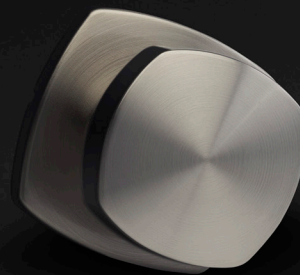

Prague

collection

par **WEISER**

Prague

collection

par **WEISER**

La collection Prague témoigne d'un design moderne et élégant. Elle allie parfaitement le style contemporain à de subtils détails traditionnels. Des courbes naturelles tout en rondeur adoucissent les lignes droites et épurées, créant ainsi un look équilibré et polyvalent. Cette collection, à la fois sophistiquée et chaleureuse, audacieuse et conviviale, s'adapte parfaitement à tous les styles d'aménagement. Dotée d'un style raffiné, la collection Prague confère un confort et une chaleur dignes d'un foyer.

Nickel Satin

Chrome Luisant

Chrome Satin

Noir Mat

Prague
Becs-de-cane

Nickel Satin

Chrome Luisant

Chrome Satin

Noir Mat

Prague Poignées

Prague
Serrures d'entrée

Nickel Satin

Noir Mat

Nickel Satin

Chrome Lustrant

Chrome Satin