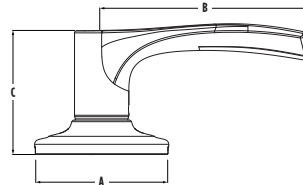

Bec-de-cane Perth avec SmartKey Sécurité^{MC} en Nickel Satin

WEISER[®]

FINIS

514 | Noir mat

15 | Nickel satin

FINITION ET
**GARANTIE
À VIE**
MECANIQUE

DIMENSIONS

Design	A	B	C	C (à clé)
Perth	2 21/32 po	4 1/4 po	2 7/16 po	2 11/32 po

SPÉCIFICATIONS

Préparation de porte	Perçage transversal 2 1/8 po Perçage du bord 1 po	Gâches	Comprend coins carrés et ronds de 2 1/4 po à lèvres pleines, autres options disponibles
Écartement	Réglable à 2 3/8 po ou 2 3/4 po	Boulon	Course de 1/2 po
Épaisseur de porte	Portes standard de 1 3/8 po à 1 3/4 po. Ensemble pour porte épaisse disponible pour les fonctions 101 et 535	Orientation de porte	Réversible pour les portes à droite ou à gauche
Cylindre	SmartKey Sécurité ^{MC}	ANSI/BHMA	A156.30 Classe 2
Têtières	1 po x 2 1/4 po comprend le coin rond, le coin carré et encastré	ADA	Satisfait aux exigences de la section 4.13.9 de ADA pour les fonctions 101 et 331