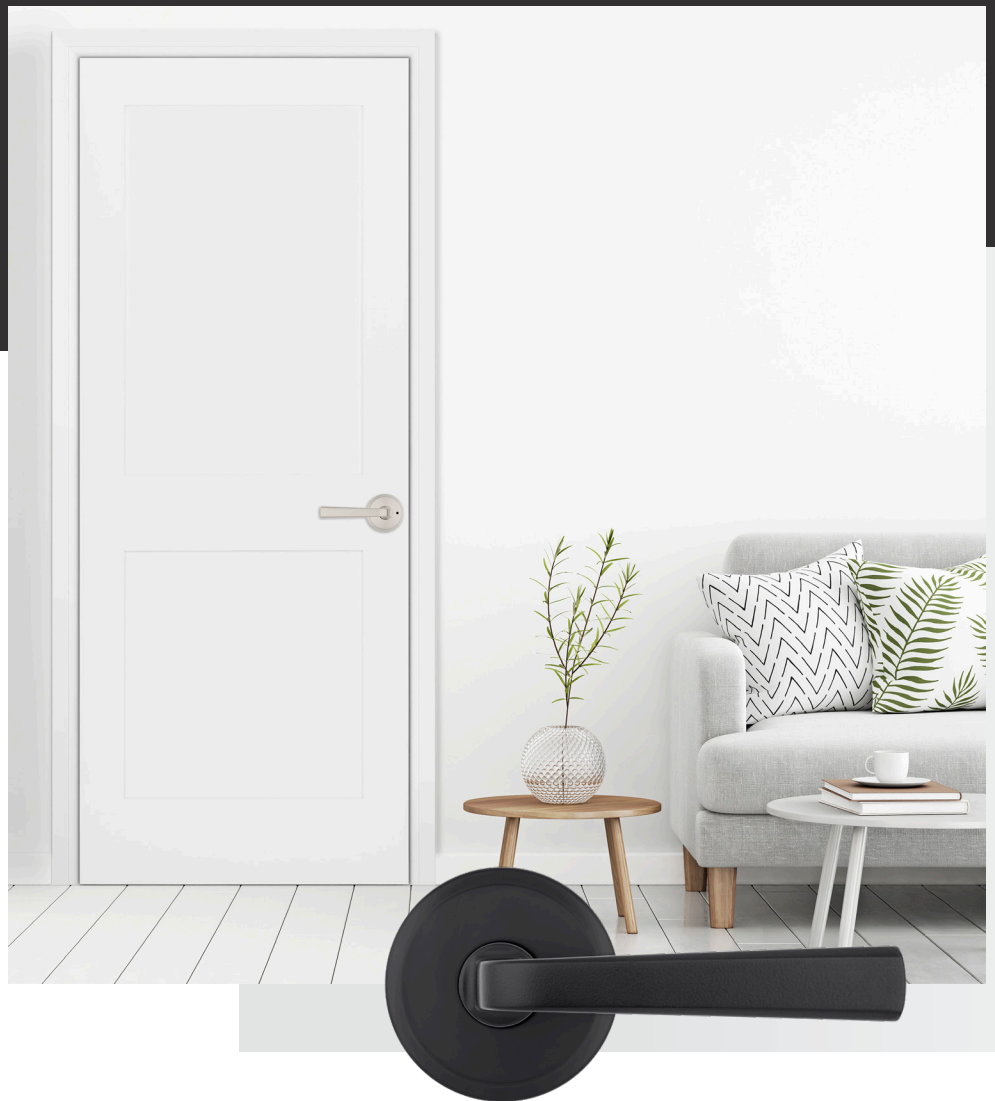

TRAFFORD

Rehaussez votre espace avec l'intemporelle famille Trafford^{MC}. La courbe douce unique ajoute une touche sophistiquée à l'esthétique de la maison, tandis que la rosette design apporte une touche chaleureuse et accueillante à vos portes.