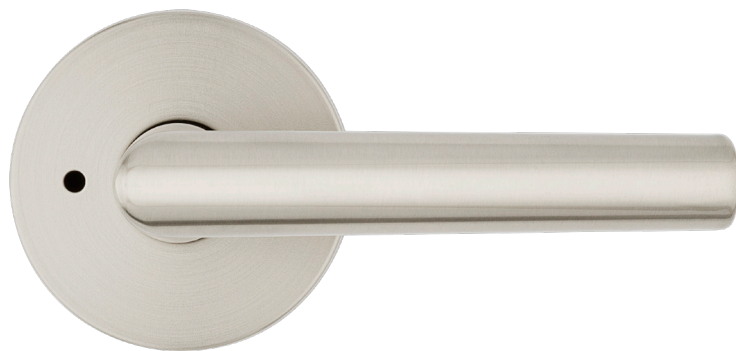

STELLEN

NORDEN

BEC-DE-CANE SINGAPORE

Le design carré et épuré caractéristique de la famille Singapour évoque la sophistication, l'allure et la simplicité. Son look moderne et ses lignes épurées conviennent aux consommateurs sensibles au design.

BEC-DE-CANE MILAN

Milan est le choix parfait pour un minimalisme sophistiqué. Le style volontairement minimaliste de la garniture et de la poignée robuste a été soigneusement conçu afin de préserver la beauté et la simplicité.

SERRURE D'ENTRÉE SAN CLEMENTE

La serrure d'entrée San Clemente offre un élément de décor élégant et moderne. Avec ses lignes simples et épurées et sa variété de finitions, il se marie parfaitement avec le profil discret de notre pêne dormant Downtown et les angles contemporains de notre poignée Cambie.