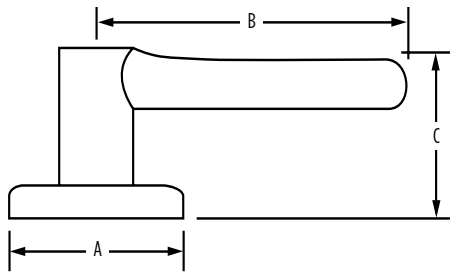

### FONCTIONS DISPONIBLES :

Passage

Intimité

Entrée

Inactif

ADH		 20 min.	 3 Heures	Nickel Satin	Noir Mat
Passage	GLA101 ADH	<input type="checkbox"/>	<input type="checkbox"/>	<input type="checkbox"/>	<input type="checkbox"/>
Intimité	GLA331 ADH	<input type="checkbox"/>	<input type="checkbox"/>	<input type="checkbox"/>	<input type="checkbox"/>
Entrée	GLA535 ADH	<input type="checkbox"/>	<input type="checkbox"/>	<input type="checkbox"/>	<input type="checkbox"/>
Inactif	GLA12 ADH	<input type="checkbox"/>	<input type="checkbox"/>	<input type="checkbox"/>	<input type="checkbox"/>

## CARACTÉRISTIQUES

<b>Préparation de porte</b>	Perçage transversal 2-1/8 po Perçage du bord de porte 1 po Têtière 1 po x 2-1/4 po
<b>Écartement</b>	Réglable à 2-3/8 po ou 2-3/4 po
<b>Épaisseur de porte</b>	Portes standard 1 3/4 po. Portes en option 2 1/4 po
<b>Cylindre</b>	SmartKey standard, voir produit spécifique pour plus de disponibilité WS et KW
<b>Têtières</b>	1 po x 2 1/4 po Coin rond, coin carré et encastré disponibles en boîte
<b>Gâches</b>	2 1/4 po plein rebord. Disponibilité d'autres options
<b>Pêne</b>	Saillie de 1/2 po. Plaqué nickel.
<b>Orientation de porte</b>	Réversible pour portes droite ou gauche
<b>ANSI/BHMA</b>	A156.2 Classe 2
<b>ADA</b>	Les fonctions GCL 101 et GCL 12 se conforment aux exigences de la section 4.13.9 de l'ADA
<b>UL</b>	Cote de résistance au feu, voir le produit spécifique pour la disponibilité
<b>ASTM</b>	Tous les produits Weiser sont conformes à la norme ASTM E 331 relative aux essais de pénétration de l'eau

Dimensions	A	B	C	C (à clé)
Ashfield	2 5/8 po	4 3/8 po	2 3/8 po	2 3/8 po