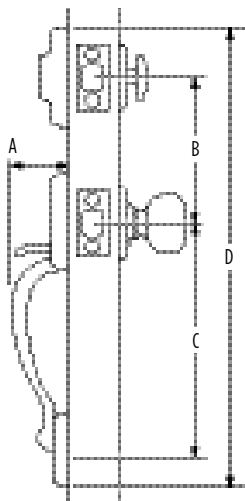

## BRENTWOOD

Spécifications des boîtes de carton

NICKEL SATIN

Ces finis sont disponibles avec le revêtement antimicrobien Microban : 15

	BDH	 20 min.	Nickel Satin
Emballage extérieur	GAC9771 BDH	<input type="checkbox"/>	<input type="checkbox"/>
Emballage extérieur	GAC9771 BDH	<input type="checkbox"/>	<input type="checkbox"/>

## CARACTÉRISTIQUES

20 min.

<b>Préparation de porte</b>	Pêne dormant : Perçage transversal 2 1/8 po ou 1 1/2 po Perçage de bord 1 po Face du loquet 1 po x 2 1/4 po. Poignée : Perçage transversal 2 1/8 po Perçage de bord 1 po Face du loquet 1 po x 2 1/4 po			
<b>Écartement</b>	Pêne dormant : Réglable à 2 3/8 po ou 2 3/4 po Poignée : Réglable à 2 3/8 po ou 2 3/4 po			
<b>Épaisseur de porte</b>	Portes standard 1 3/4 po. Portes en option 2 1/4 po Non conçu pour être utilisé sur des portes de 1 3/8 po			
<b>Cylindre</b>	SmartKey, KW 5 broches ou WS 5 broches			
<b>Têtières</b>	1 po x 2 1/4 po Spécifiez coin rond, coin carré ou coin encastré			
<b>Gâches</b>	Pêne dormant : Perçage transversal 1 1/8 po x 2 3/4 po Spécifiez coin rond ou coin carré Poignée : 2 1/4 po plein rebord Spécifiez coin rond ou coin carré D'autres options, dont la gâche UL à 2 trous, sont disponibles : Gâche UL à 2 trous 1 po x 2 1/4 po			
<b>Pêne</b>	Pêne dormant : 1 po Poignée : Course de 1/2 po			
<b>Orientation de porte</b>	Réversible pour les portes main droite et main gauche			
<b>ANSI/BHMA</b>	A156.5 Grade 3 (pour pêne dormant)			
<b>ADA</b>	S.O.			
<b>UL</b>	*Répond à 20 minutes avec l'utilisation de Carré, Rayon ou Encastré			
<b>ASTM</b>	Tous les produits Weiser sont conformes à la norme ASTM E 331 relative aux essais de pénétration de l'eau			
<b>Dimensions</b>	<b>A</b> <b>B</b> <b>C</b> <b>D</b>			
Brentwood	2 1/2 po	5 1/2 po	8 13/32 po	18 1/8 po