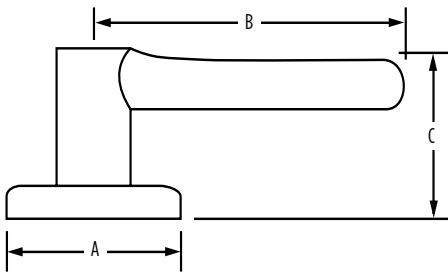

### AVAILABLE FUNCTIONS:

Passage

Privacy

Inactive

DAL		 20 min.	 3 Hour	Satin Nickel	Polished Chrome	Satin Chrome	Matte Black
Passage	SL1000DAL RDT	<input type="checkbox"/>	<input type="checkbox"/>	<input type="checkbox"/>	<input type="checkbox"/>	<input type="checkbox"/>	<input type="checkbox"/>
Privacy	SL3000DAL RDT	<input type="checkbox"/>	<input type="checkbox"/>	<input type="checkbox"/>	<input type="checkbox"/>	<input type="checkbox"/>	<input type="checkbox"/>
Inactive	SL7000DAL RDT	<input type="checkbox"/>	<input type="checkbox"/>	<input type="checkbox"/>	<input type="checkbox"/>	<input type="checkbox"/>	<input type="checkbox"/>
Passage 3HR UL	SL1002DAL RDT	<input type="checkbox"/>	<input type="checkbox"/>	<input type="checkbox"/>	<input type="checkbox"/>	<input type="checkbox"/>	<input type="checkbox"/>

## SPECIFICATIONS

<b>Door Prep</b>	Cross Bore 2-1/8" Edge Bore 1" Latch Face 1"x2-1/4"
<b>Backset</b>	Adjustable to 2-3/8" or 2-3/4"
<b>Door Thickness</b>	1-3/8"-1-3/4" doors standard thickness
<b>Cylinder</b>	P&T(5 pin).
<b>Faceplates</b>	1"x2-1/4" Must specify square radius or drive-in
<b>Strikes</b>	2-1/4" full lip. Specify round corner or square corner
<b>Bolt</b>	1/2" throw. Nickel plated
<b>Door Handing</b>	Reversible for right or left-handed doors
<b>ANSI/BHMA</b>	A156.5 Grade 3
<b>ADA</b>	N/A
<b>UL</b>	Meets UL 3 hour fire rating for all UL functions
<b>ASTM</b>	All Weiser product meets ASTM E 331 water penetration testing

Dimensions	A	B	C	C (Keyed)
Daylon (Round Rose)	2 9/16"	3 5/8"	2 3/8"	