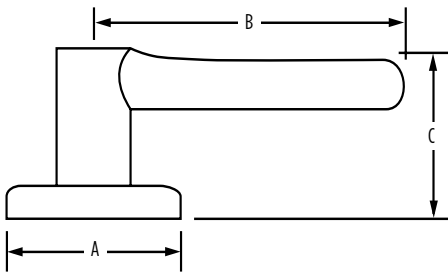

### AVAILABLE FUNCTIONS:

Passage

Privacy

Entry

Inactive

LY		 20 min.	 3 Hour	Satin Nickel	Satin Chrome
Passage	SL1000LY	<input type="checkbox"/>	<input type="checkbox"/>	<input type="checkbox"/>	<input type="checkbox"/>
Privacy	SL3000LY	<input type="checkbox"/>	<input type="checkbox"/>	<input type="checkbox"/>	<input type="checkbox"/>
Entry	SL5000LY	<input type="checkbox"/>	<input type="checkbox"/>	<input type="checkbox"/>	<input type="checkbox"/>
Inactive	SL7000LY	<input type="checkbox"/>	<input type="checkbox"/>	<input type="checkbox"/>	<input type="checkbox"/>

## SPECIFICATIONS

<b>Door Prep</b>	Cross Bore 2-1/8" Edge Bore 1" Latch Face 1"x2-1/4"
<b>Backset</b>	Adjustable to 2-3/8" or 2-3/4"
<b>Door Thickness</b>	1-3/8"-1-3/4" doors standard thickness
<b>Cylinder</b>	P&T(5 pin).
<b>Faceplates</b>	1"x2-1/4" Must specify square radius or drive-in
<b>Strikes</b>	2-1/4" full lip. Specify round corner or square corner
<b>Bolt</b>	1/2" throw. Nickel plated
<b>Door Handing</b>	Reversible for right or left-handed doors
<b>ANSI/BHMA</b>	A156.5 Grade 3
<b>ADA</b>	N/A
<b>UL</b>	Meets UL 3 hour fire rating for all UL functions
<b>ASTM</b>	All Weiser product meets ASTM E 331 water penetration testing

Dimensions	A	B	C	C (Keyed)
Layton	2 9/16"	3 5/8"	2 3/8"	2 3/8"