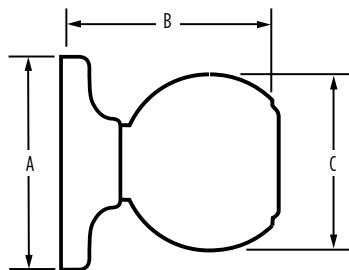

Inactif

		 20 min.	 3 Heures	Nickel Satin
Passage	GA101 P	<input type="checkbox"/>	<input type="checkbox"/>	<input type="checkbox"/>
Intimité	GA331 P	<input type="checkbox"/>	<input type="checkbox"/>	<input type="checkbox"/>
Entrée	GA535 P	<input type="checkbox"/>	<input type="checkbox"/>	<input type="checkbox"/>
Inactif	GA12 P	<input type="checkbox"/>	<input type="checkbox"/>	<input type="checkbox"/>
Réserve	GA581 P	<input type="checkbox"/>	<input type="checkbox"/>	<input type="checkbox"/>

CARACTÉRISTIQUES

Préparation de porte	Perçage transversal 2 1/8 po Perçage de bord 1 po Face du loquet 1 po x 2 1/4 po
Écartement	Réglable à 2 3/8 po ou 2 3/4 po UL 2 3/4 po standard 2 3/8 po en option
Épaisseur de porte	Portes standard 1 3/8 po - 1 3/4 po. Portes en option 2 1/4 po sur les modèles GLA 101 et GLA 535
Cylindre	SmartKey, KW 5 broches ou WS 5 broches
Têtières	1 po x 2 1/4 po Spécifiez coin rond, coin carré ou coin encastré
Gâches	2 1/4 po plein rebord. Spécifiez coin rond ou coin carré D'autres options, dont la gâche UL à 2 trous, sont disponibles : Gâche UL à 2 trous 1 po x 2 1/4 po
Pêne	Course de 1/2 po. Plaqué nickel
Orientation de porte	Réversible pour les portes main droite et main gauche
ANSI/BHMA	A156.2 Classe 2
ADA	S.O.
UL	*Répond à une cote de résistance au feu de 3 heures pour toutes les fonctions UL lorsque des loquets frontaux sont utilisés. Répond à 20 minutes avec l'utilisation de Carré, Rayon ou Encastré
ASTM	Tous les produits Weiser sont conformes à la norme ASTM E 331 relative aux essais de pénétration de l'eau
Dimensions	A B C
Phoenix	2 5/4 po 2 7/6 po 2 3/6 po