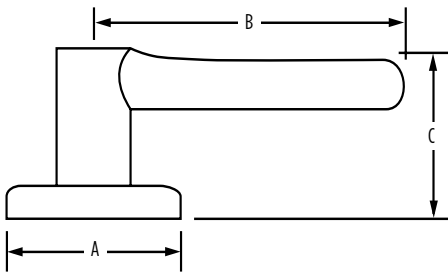

### AVAILABLE FUNCTIONS:

Passage

Privacy

Entry

Inactive

WI		 20 min.	 3 Hour	Venetian Bronze	Satin Nickel	Satin Chrome
Passage	SL1000WI	<input type="checkbox"/>	<input type="checkbox"/>	<input type="checkbox"/>	<input type="checkbox"/>	<input type="checkbox"/>
Privacy	SL3000WI	<input type="checkbox"/>	<input type="checkbox"/>	<input type="checkbox"/>	<input type="checkbox"/>	<input type="checkbox"/>
Entry	SL5000WI	<input type="checkbox"/>	<input type="checkbox"/>	<input type="checkbox"/>	<input type="checkbox"/>	<input type="checkbox"/>
Inactive	SL7000WI	<input type="checkbox"/>	<input type="checkbox"/>	<input type="checkbox"/>	<input type="checkbox"/>	<input type="checkbox"/>
Passage 3HR UL	SL1002WI	<input type="checkbox"/>	<input type="checkbox"/>	<input type="checkbox"/>	<input type="checkbox"/>	<input type="checkbox"/>

## SPECIFICATIONS

<b>Door Prep</b>	Cross Bore 2-1/8" Edge Bore 1" Latch Face 1"x2-1/4"
<b>Backset</b>	Adjustable to 2-3/8" or 2-3/4"
<b>Door Thickness</b>	1-3/8"-1-3/4" doors standard thickness
<b>Cylinder</b>	P&T(5 pin).
<b>Faceplates</b>	1"x2-1/4" Must specify square radius or drive-in
<b>Strikes</b>	2-1/4" full lip. Specify round corner or square corner
<b>Bolt</b>	1/2" throw. Nickel plated
<b>Door Handing</b>	Reversible for right or left-handed doors
<b>ANSI/BHMA</b>	A156.5 Grade 3
<b>ADA</b>	N/A
<b>UL</b>	Meets UL 3 hour fire rating for all UL functions
<b>ASTM</b>	All Weiser product meets ASTM E 331 water penetration testing

Dimensions	A	B	C	C (Keyed)
Winston	2 9/16"	3 5/8"	2 3/8"	2 3/8"